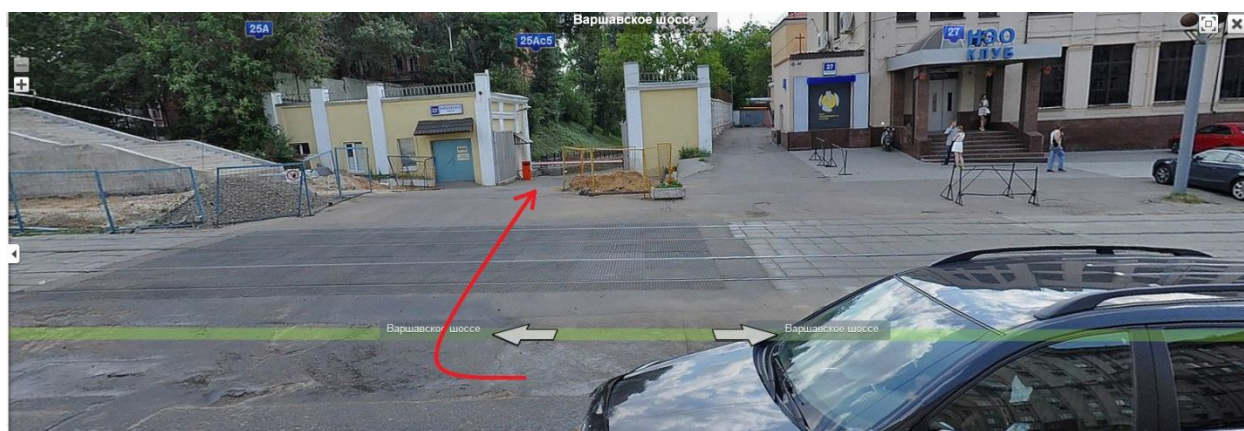

Схема проезда в офис и склад компании ООО «СКБ Телси» тел.(8(495)120-48-88

Наш адрес г.Москва, Варшавское шоссе, дом 25А, строение 1 офис 504 (5 этаж).

Для заезда на территорию необходимо заказать пропуск на машину.

Заезд с Варшавского шоссе и от станции метро Нагатинская:

От метро можно доехать одну остановку на любом трамвае № 3, 16, 35 и 47

Заезд на территорию осуществляется через КПП за домом № 27:

На проходной надо сказать, что вы едете в строение № 1:

1. Заезд с Новоданиловской набережной осуществляется через КПП между домами 25Ac1 и 25Ac6. Для проезда на территорию необходимо заказать пропуск на машину

Для того, чтобы подняться к нам в офис 504 на проходной необходимо позвонить нам по внутреннему телефону 1607